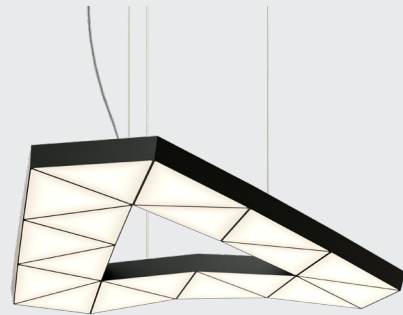

Large module 5.85W per module

STANDARD EDITIONS

TRI 12

L 68,5 cm / 26.9" W 37,2 cm / 14.6"

TRI 12.1

L 59,9 cm / 23.6" W 51,3 cm / 20.2"

TRI 18

L 85,5 cm / 33.7" W 46 cm / 18.1"

TRI 18.1

L 85,5 cm / 33.7" W 46 cm / 18.1"

TRI 26

L 119 cm / 46.9" W 46,3 cm / 18.2"

TRI 36

L 136,1 cm / 53.6" W 57,2 cm / 22.5"

TRI 46

L 153,2 cm / 60.3" W 67,2 cm / 26.5"