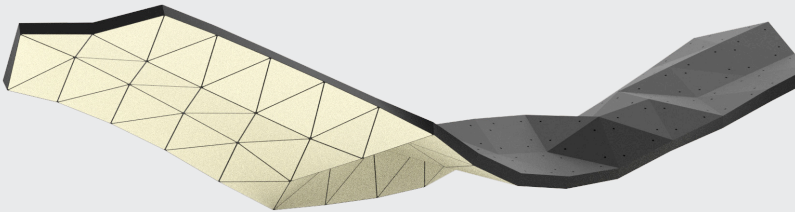

TRI 76

L 236.7 cm / 93.2" W 66 cm / 26" LARGE: L 473.4 cm / 186.4" W 132 cm / 52"

TRI 82

L 399.3 cm / 157.2" W 35.6 cm / 14" LARGE: L 798.6 cm / 314.4" W 71.2 cm / 28"

TRI 86

L 279.1 cm / 109.8" W 54.7 cm / 21.5" LARGE: L 558.2 cm / 219.8" W 109.4 cm / 43"